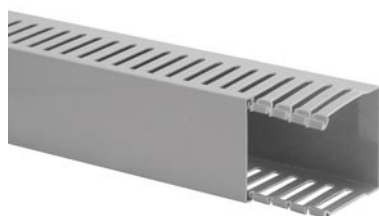

Canaletas ranuradas